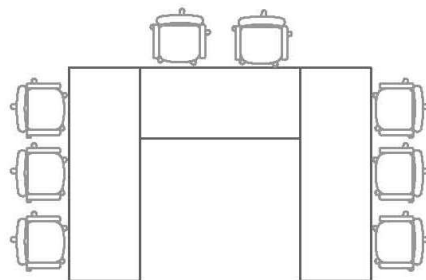

Mesas de estrado – OX

Diseño, operatividad y emoción, unidos con maestría tras 45 años de experiencia. El sistema de mobiliario O.X. es capaz de rediseñar cualquier mesa de estrado, tanto individual, como colectiva.