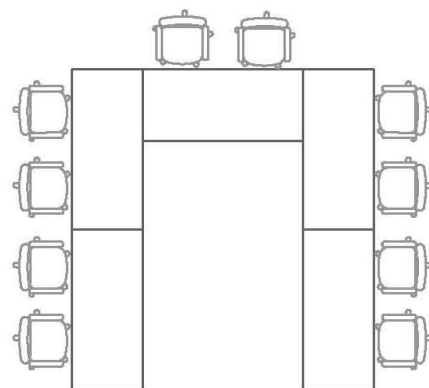

Mesas de estrado – OX

Diseño, operatividad y emoción, unidos con maestría tras 45 años de experiencia. El sistema de mobiliario O.X. es capaz de rediseñar cualquier mesa de estrado, tanto individual, como colectiva.